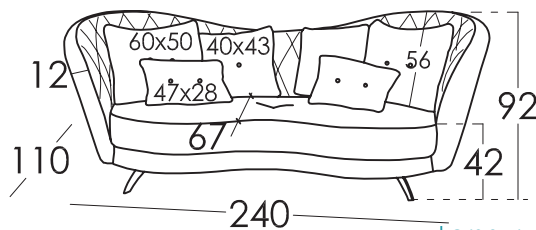

JOSEPHINE

FICHE TECHNIQUE | RV001 | FR

fama

Dimensions

Largeur:	240cm
Hauteur:	92cm
Profondeur:	110cm
Hauteur assise:	42cm
Hauteur accoudoir:	63cm
Hauteur dossier:	56cm
Profondeur ouverte:	-cm

Information technique

Carcasse:	Carcasse en bois (pin) et MDF
Suspension assise:	N.E.A
Suspension dossier:	Sangle de 80mm
Mousse d'assise:	Toucher medium (blanche)
Assise:	Fibre + Mousse de 35 kg
Dossier:	Fibersilk 100%
Coussin d'ornement:	Fibersilk 100%
Parties déhoussables:	Assise, dossier et coussins*